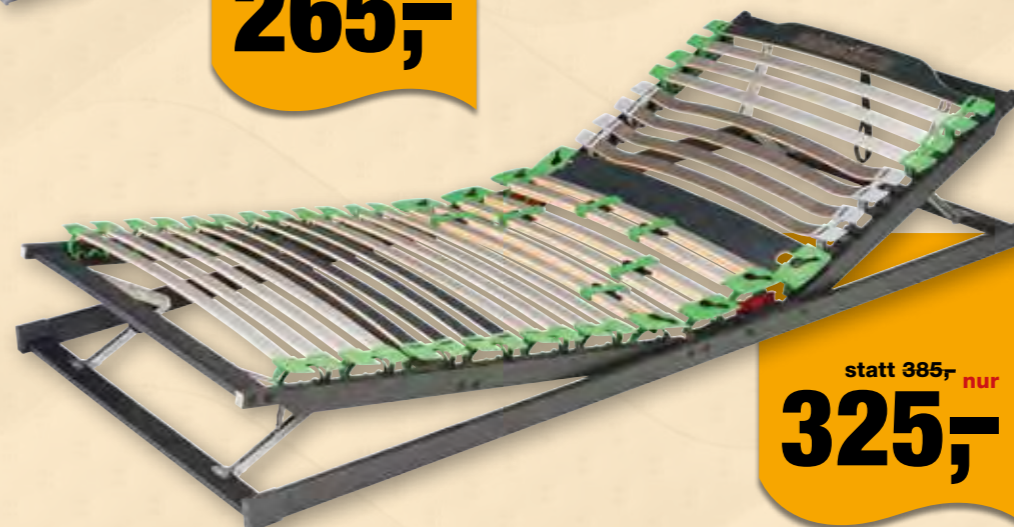

statt 385,-
325,- nur

Die Qualität
aus Österreich