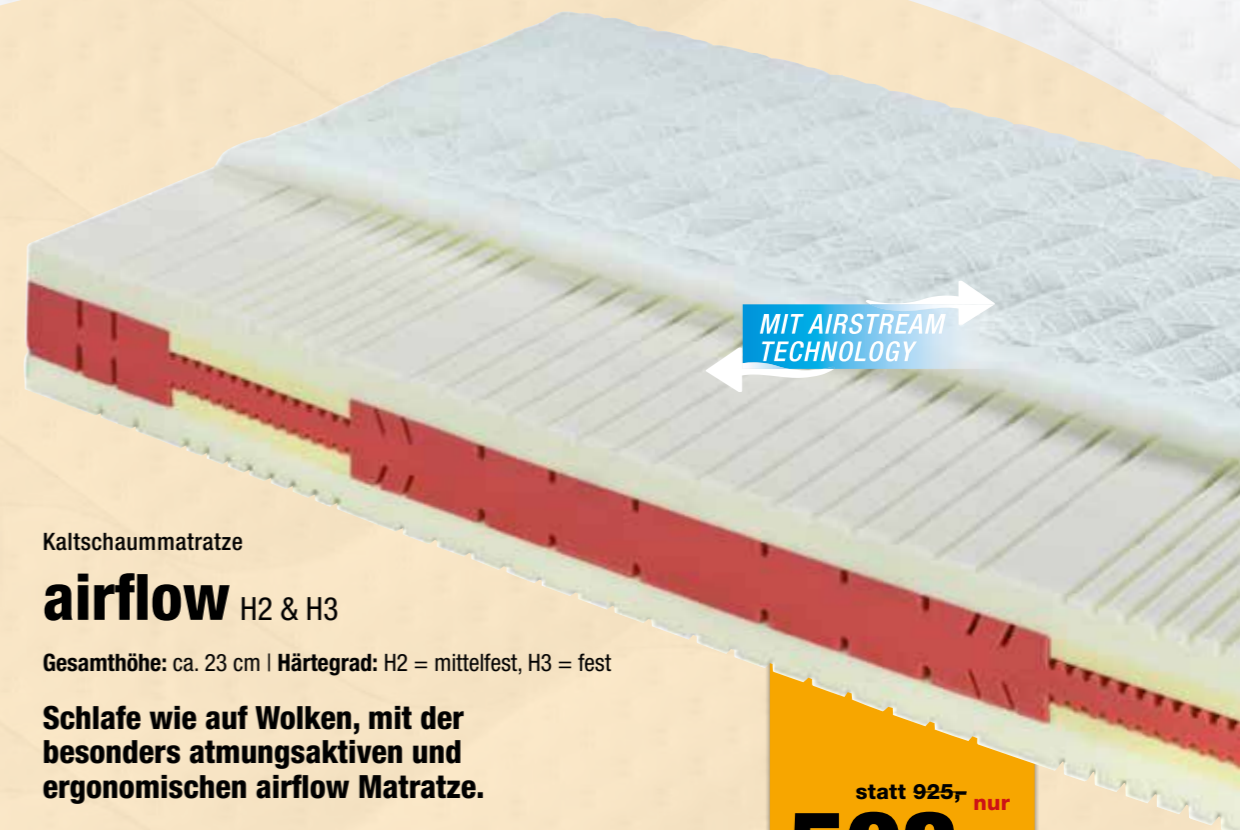

GESUNDER SCHLAF IST REGIONAL UND KLIMANEUTRAL

Dabei sind Natur, Technik und Mensch untrennbar vereint. Mit unserer Initiative #elastica_jetztbewusst und dem EEC (ELASTICA Eco Circle) ist diese Überzeugung fest in unseren Unternehmensleitsätzen verankert. Aus diesem Grund freut es uns besonders, dass ELASTICA eines der ersten klimaneutralen Unternehmen der Branche ist, das seine Emissionen nach dem Kyoto-Protokoll freiwillig kompensiert und Klimaneutral- & Kreislauf-Matratzen anbietet. Durch unseren Ansatz »Reduzieren, Wiederverwenden, Recyceln« leisten wir einen Beitrag, dass unser wundervoller Planet für Generationen erhalten bleibt.

Das Österreichische Umweltzeichen für Druckerzeugnisse, UZ 24, UW 686 Ferdinand Berger & Söhne GmbH.

*Große Qualität
zum besten Preis*

Kaltschaummatratze

bodycare H1, H2 & H3

Gesamthöhe: ca. 20 cm | Härtegrad: H1 = superelastisch, H2 = mittelfest, H3 = fest

Eine Matratze perfekt für jedermann, egal ob für dich, deine Teenager oder Kinder.

statt 620,-
498,- nur

Kaltschaummatratze

airflow H2 & H3

Gesamthöhe: ca. 23 cm | Härtegrad: H2 = mittelfest, H3 = fest

Schlafe wie auf Wolken, mit der besonders atmungsaktiven und ergonomischen airflow Matratze.