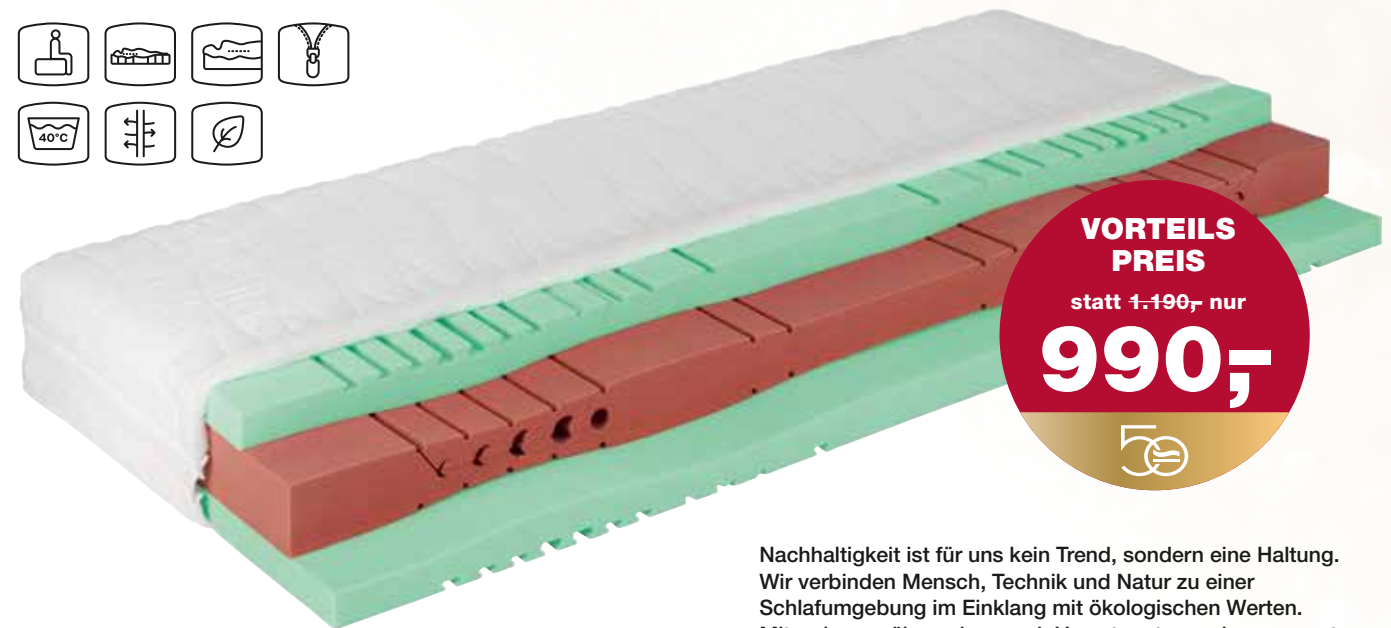

Wir feiern mit dir und vielen tollen Angeboten!

HRE-Kaltschaummatratze **redmoon HYPNOS** H1, H2 & H3

Gesamthöhe: ca. 21 cm
Härtegrad: H1 = superelastisch, H2 = mittelfest, H3 = fest

VORTEILS PREIS
statt 1.190,- nur
990,-

Nachhaltigkeit ist für uns kein Trend, sondern eine Haltung. Wir verbinden Mensch, Technik und Natur zu einer Schlafumgebung im Einklang mit ökologischen Werten. Mit redmoon übernehmen wir Verantwortung – konsequent, transparent und klimaneutral.

- Nachhaltig gedacht
- Ökologische Herstellung
- Innovative Technologie
- Ehrliche, transparente Nachhaltigkeit

Nachhaltigkeit aus Überzeugung

VORTEILS PREIS
statt 1.550,- nur
1.300,-