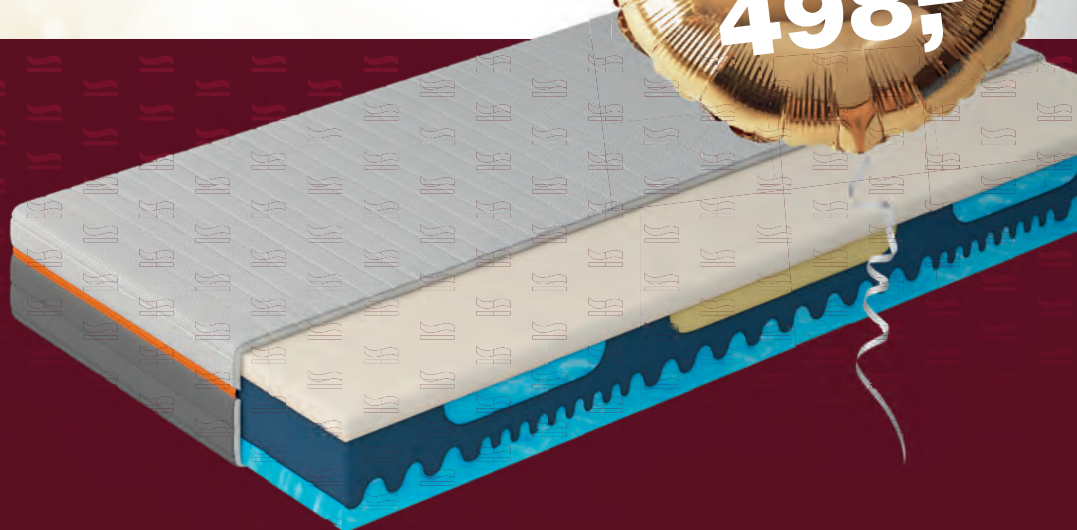

BIS ZU

50%

RABATT

**Ausgeschlafen
ins Jubiläum**

**JUBEL
PREIS**

statt 996,- nur

498,-

Kaltschaummatratze

elastica 50

H2 & H3

Gesamthöhe: ca. 21 cm

Härtegrad: H2 = mittelfest,

H3 = fest

Gratis Zustellung!

**HOLZ UND TEXTIL
MIT STIL**

IHR WOHNTRAUM IN BESTEN HÄNDEN

Tischlerei Huber GmbH & Co KG

96a Hüttschlag · 5612 Hüttschlag · +43 6417 234 · office@tischlerei-huber.at · www.tischlerei-huber.at

TISCHLEREI HUBER GmbH & Co. KG

Nr. 96a

5612 Hüttschlag

T: +43 (0) 6417 234

office@tischlerei-huber.at

www.tischlerei-huber.at

TOP-BERATUNG! Wir freuen uns auf Ihren Besuch.

Aktion gültig von April bis 30. Juni 2026.